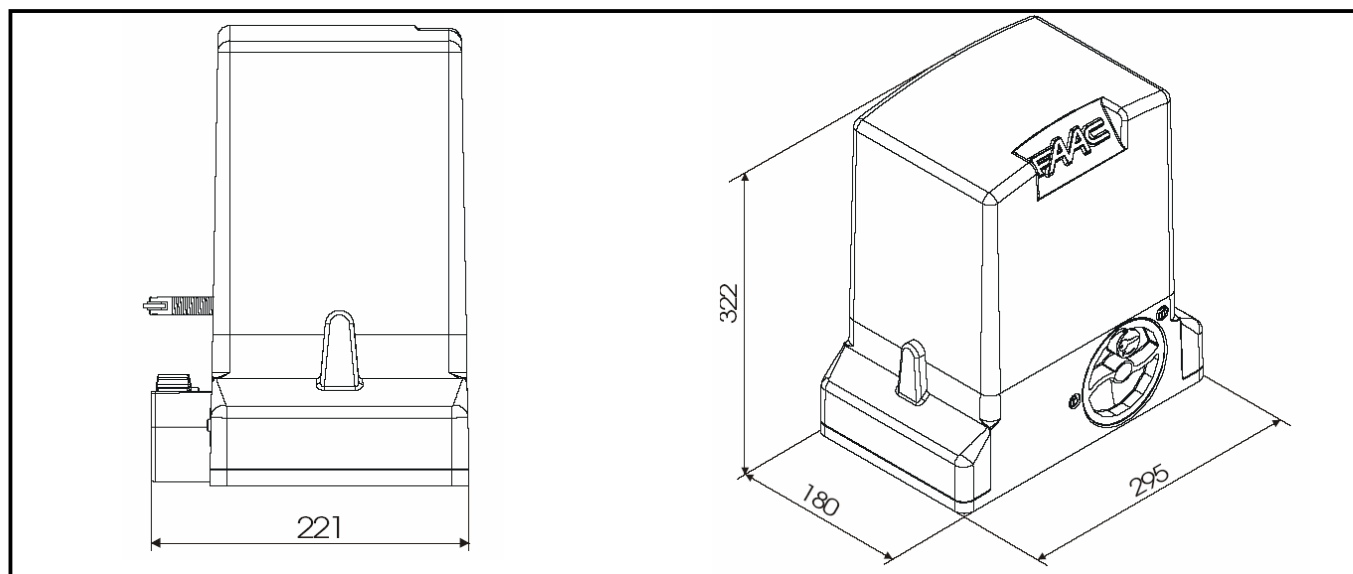

FAAC 740 - 741

Technische eigenschappen - Spécifications techniques

MODEL - MODELE	740 E Z16	741 E Z16
Voeding - Alimentation	230 Vac 50 (60) Hz	
Opgenomen vermogen - Puissance absorbée	350 W	500 W
Opgenomen stroom - Courant absorbé	1,5 A	2,2 A
Duw- en trekkracht - Force de traction et de poussée	45 daN	65 daN
Draaisnelheid motor - Vitesse de rotation du moteur	1400 rpm	
Thermische beveiliging op motorwikkeling Protection thermique sur l'enroulement du moteur	140 °C	
Vertragsingsverhouding - Rapport de réduction	1:25	
Max. gewicht poort - Poids maxi portail	500 kg	900 kg
Snelheid van de poort - Vitesse du portail	12 m/min (Z16)	
Temperatuur bedrijfsomgeving - Température d'utilisation	-20°C ÷ +55°C	
Beschermingsgraad - Degré de protection	IP 44	
Afmetingen - Dimensions	295x225X325 mm (tandwiel inbegrepen - pignon inclus)	
Gebruiksrequentie - Fréquence d'utilisation	30% (S3)	40% (S3)

Afmetingen - Dimensions