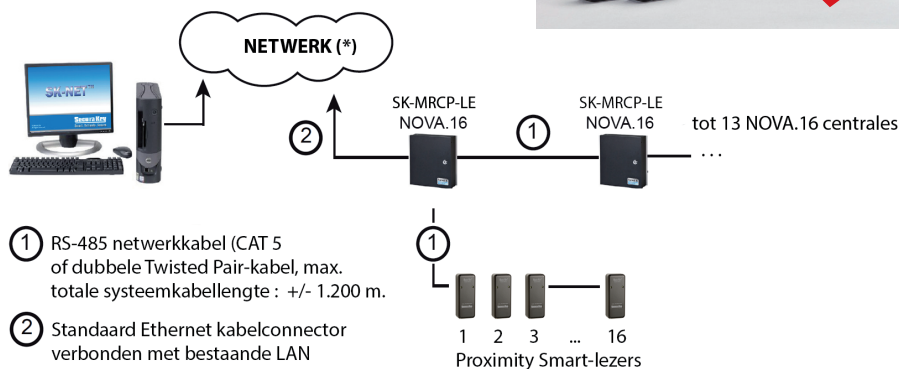

## Toegangscontrole voor voetgangers en voertuigen

Tot 65.000 gebruikers

- 1 centrale voor aansluiting tot 16 Smart-Proximity lezers via RS-485 bus
- Vereenvoudigde bekabeling en architectuur door deurbeheer bij de Smart-lezer
- Capaciteit tot 65.000 gebruikers op het netwerk en 10.000 transacties per SK-MRCP-LE (NOVA.16)
- Programmatie via SK-NET software voor Windows : eenvoudig en begrijpbaar met mogelijkheid tot toegangsbeperking, instellen van 15 tijdzones, anti-passback
- Speciale oplossingen voor bedrijven, campings, ...

(\*) Verbinding tussen PC & NOVA.16 VIA TCP/IP-netwerk, RS-232, RS-485 of modem.

### AFMETINGEN EN TECHNISCHE EIGENSCHAPPEN SK-MRCP-LE

Voeding	24V AC, 1000mA
Communicatie	TCP-IP, RS-232, RS-485, Modem
Programmeerbare ingangen	4 per deur (8 programmatiemogelijkheden per ingang)
Uitgangen met relais	1 relaiscontact + 2 open collectoruitgangen (16 programmatiemogelijkheden)
Tweekleurige LED op lezers	Voor programmatie en uitlezing
Afmetingen (LxHxD)	254 x 280 x 76 mm
Omgevingstemperatuur	-40°C +70°C
Vochtigheidsgraad	0-100% zonder condensatie