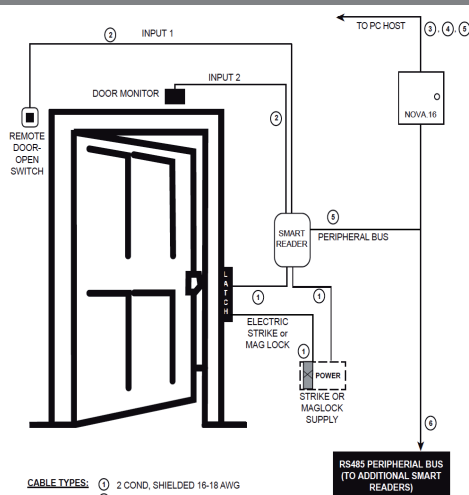

INSTALLATIEVOORBEELD

1. **CABLE TYPES:**
- ① 2 COND, SHIELDED 16-18 AWG
  - ② 2 COND, SHIELDED 18-24 AWG
  - ③ RS-485 - CAT 5 NETWORK CABLE OR TWO TWISTED PAIR
  - ④ CAT 5e OR CAT 6 ETHERNET CABLE
  - ⑤ RS232-5 or 6 CONDUCTOR, SHIELDED, NON-TWISTED
  - ⑥ DATA & READER POWER CABLE:
    - CAT 5 (RS-485) + 192 (Reader Power)
    - Coleman 87595-05-25 CAT5 + 192 siamese cable

Aantal	Omschrijving van het materiaal	Artikelcode
Configuratie met 16 proximity-lezers		
1	Kit SK-MRCP-4RKDT-M centrale met 4 smartlezers + software	12203601030
12	RKDT-SR-M Proximity Smart-lezer	12203601028
100	RKCM-02 - Proximitykaart Nova 16 en SK-ACPE-LE	12203620029